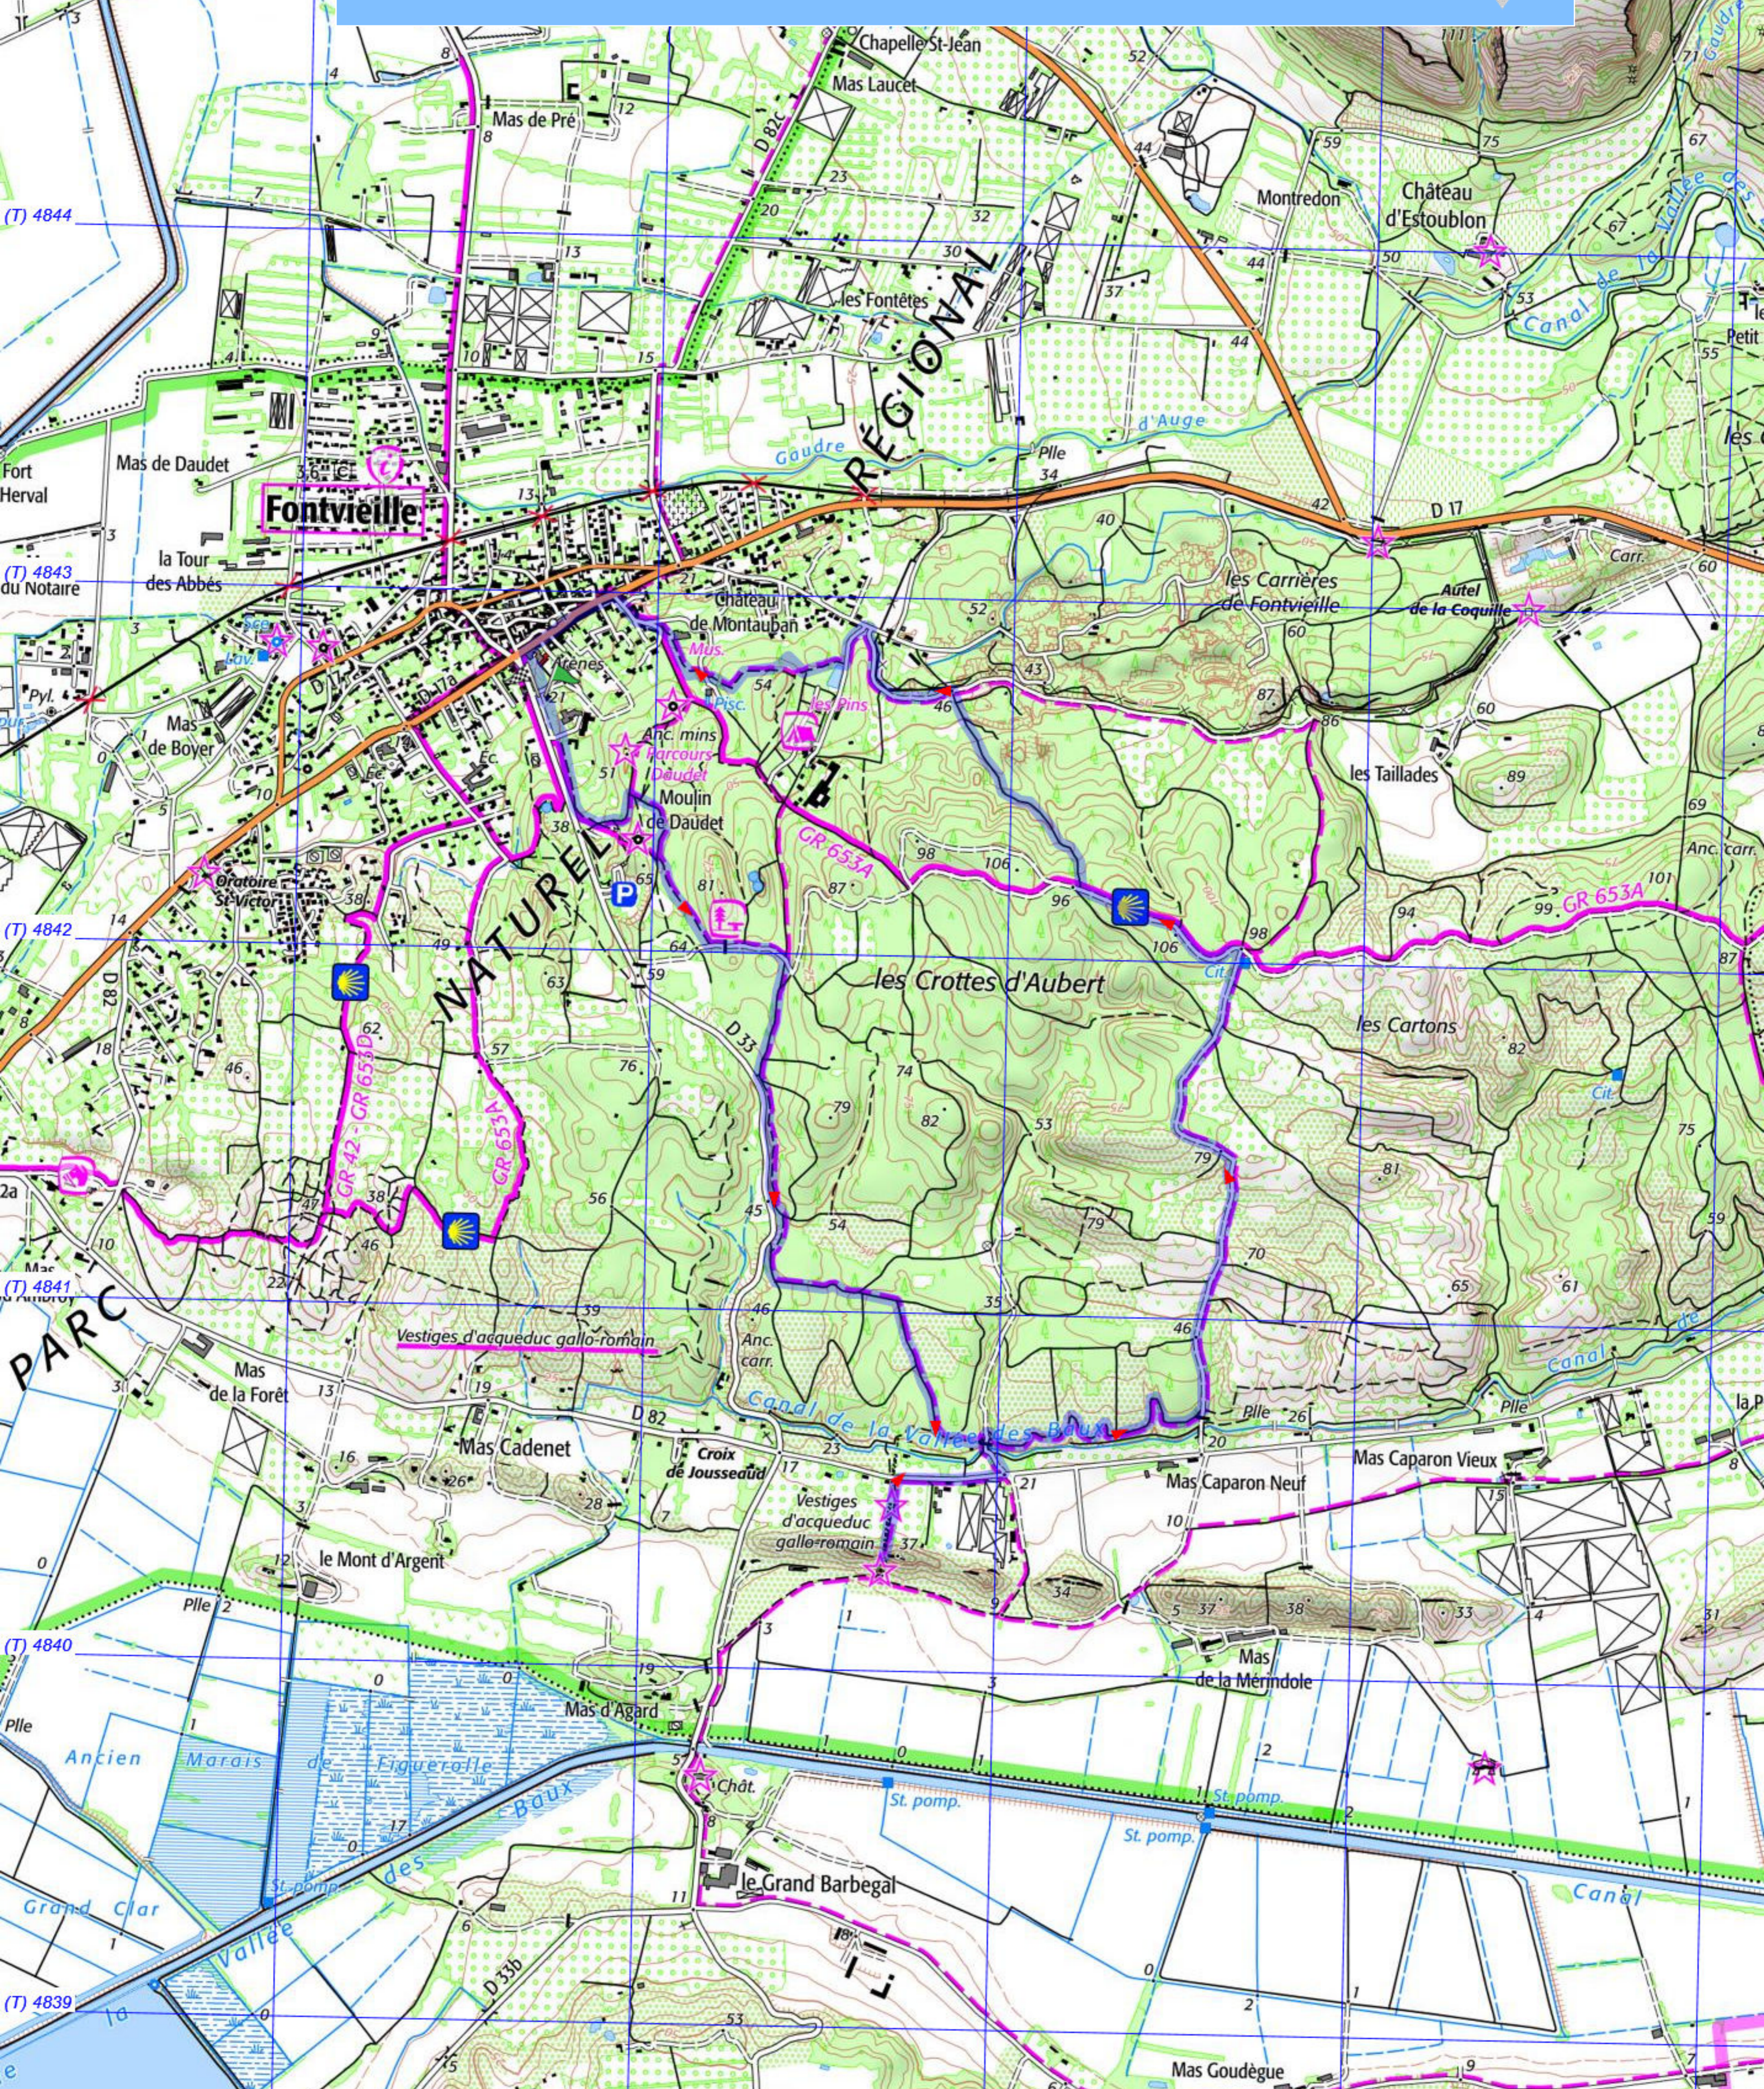

# Fontvieille

## Carte de la boucle pédestre locale "Autour des Crottes d'Aubert"

Autour des Crottes d'Aubert : 9 km 800 m - Dénivelée 150 m - Tracé bleu - Balisage bleu  
Départ du bureau d'information touristique - avenue des Moulins - 13990 Fontvieille  
GD-09/21